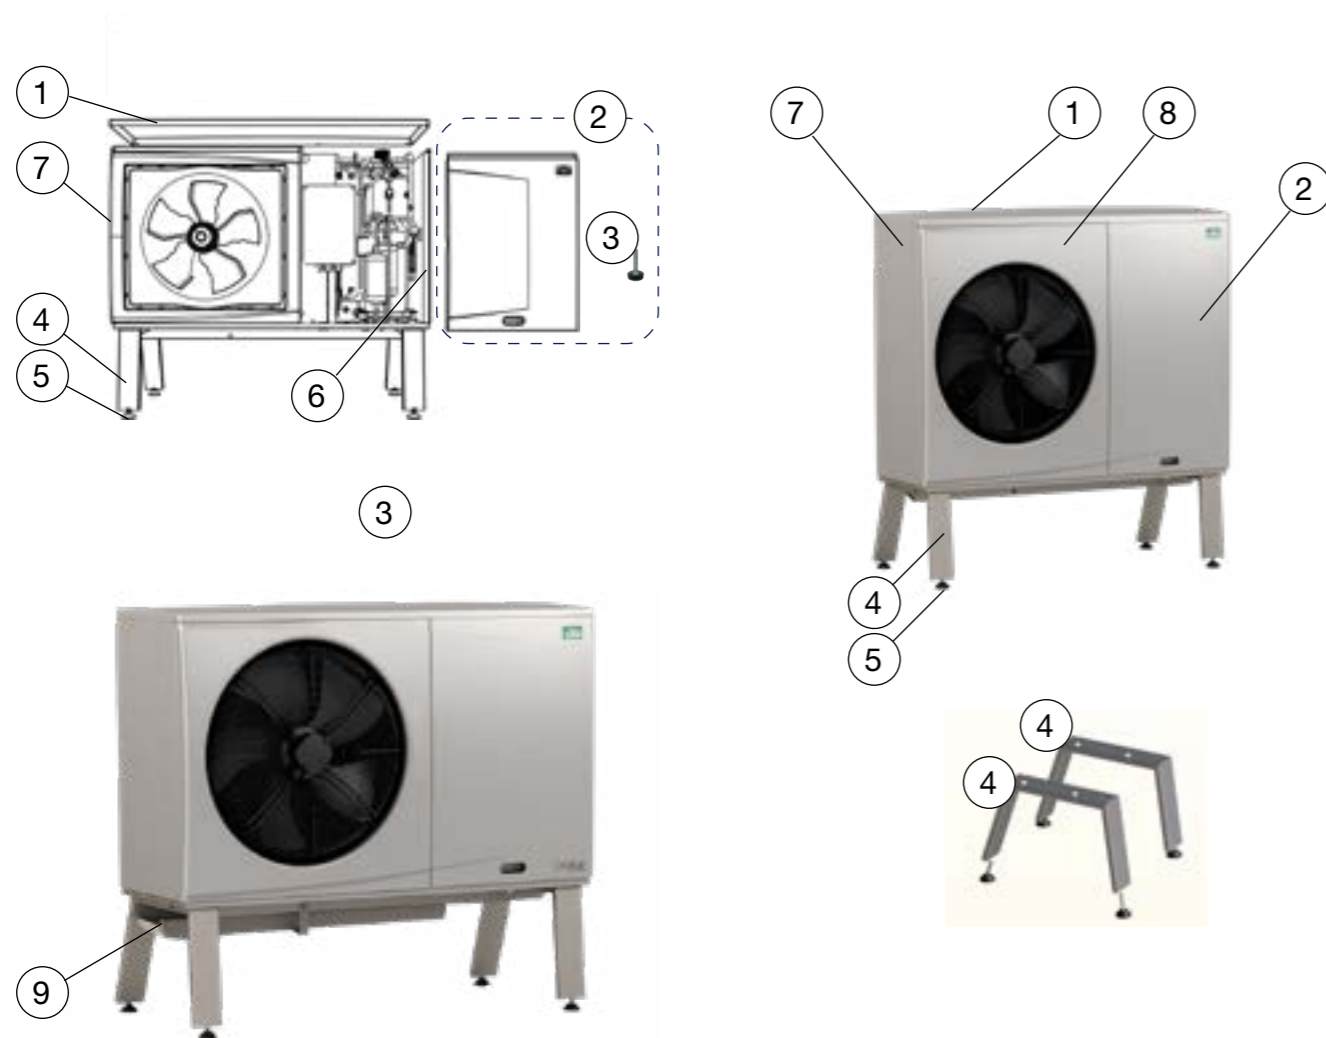

Svenska

English

Deutsch

Français

Providing sustainable energy solutions worldwide

CTC EcoAir V3.5 105-110

Reservdelar och tillbehör

105-107; 731211151381-731213341715

Serienr - Serial - Seriell - Serial	art no	
731211151381-731213261488	581205001	CTC EcoAir 105 V3.5
731211151381-731213341715	581205002	CTC EcoAir 107 V3.5
731209385695+	581205006	CTC EcoAir 110 V3.5
731210110974-731213140996		
731211151381-731213100777	581205012	CTC EcoAir 107 Polar Edition V3.5
731210110974-731213090653	581205016	CTC EcoAir 110 Polar Edition V3.5
731211151381-731213140997	581544001	CTC EcoAir 105 V3.5 1x230 V
731211151381-731213141012	581544004	CTC EcoAir 107 V3.5 1x230 V
731210110974-731213141033	581544006	CTC EcoAir 110 V3.5 1x230 V