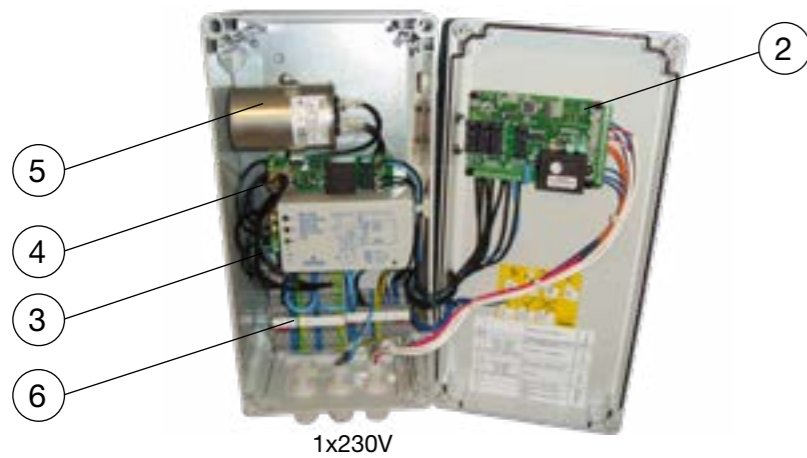

3. Reservdelar Kablage

Artikel nr	Namn	Serie från	Serie till	Rsk nr
1	913196401 Distans snap-in , 5 mm.	-	-	
2	587858301 Kretskort, relä , CTC EcoAir 105-107, 110, A5	-	731213341715	
2	587858304 Kretskort, relä , Polar Edition, A5	-	731213100777	
3	583536302 Kretskort, mjukstart , 3x400V	-	-	
3	585556401 Mjukstart , 1x230V, sure start	-	-	
4	582188401 Alarmkort, kretskort, mjukstart , 1x230V	-	-	
5	913180401 Kondensator , CTC EcoAir 105, 1x230V, 40µf	731211151381	731213140997	
5	582065401 Kondensator , CTC EcoAir 107, 1x230V, 50µf	731211151381	731213141012	
5	913182401 Kondensator , CTC EcoAir 110, 1x230V, 45µf	731210110974	731213141033	
6	913145401 Plint , PLINT ST 2,5	-	-	
6	913145402 Plint , PLINT ST 2,5 Bu	-	-	
6	913145403 Plint , PLINT ST 2,5 Pe	-	-	
6	913197401 Plint , ST6 TWIN	-	-	
6	913197402 Plint , ST6 TWIN Bu	-	-	
6	913197403 Plint , ST6 TWIN Pe	-	-	
7	583225405 Givare, avfrostning , 2,0m, NTC 150	-	-	
8	588570301 Givare, framl, retur , 22K 2.5m, shrink tubing	-	-	
9	588567301 Hetgasgivare , NTC 50, 1,5 m	-	-	
10	583225401 Utegivare , 550 mm., NTC 150	-	-	
11	581400401 Kabel , CTC EcoAir - CTC EcoEl, 15m. 3x400V	-	731213341715