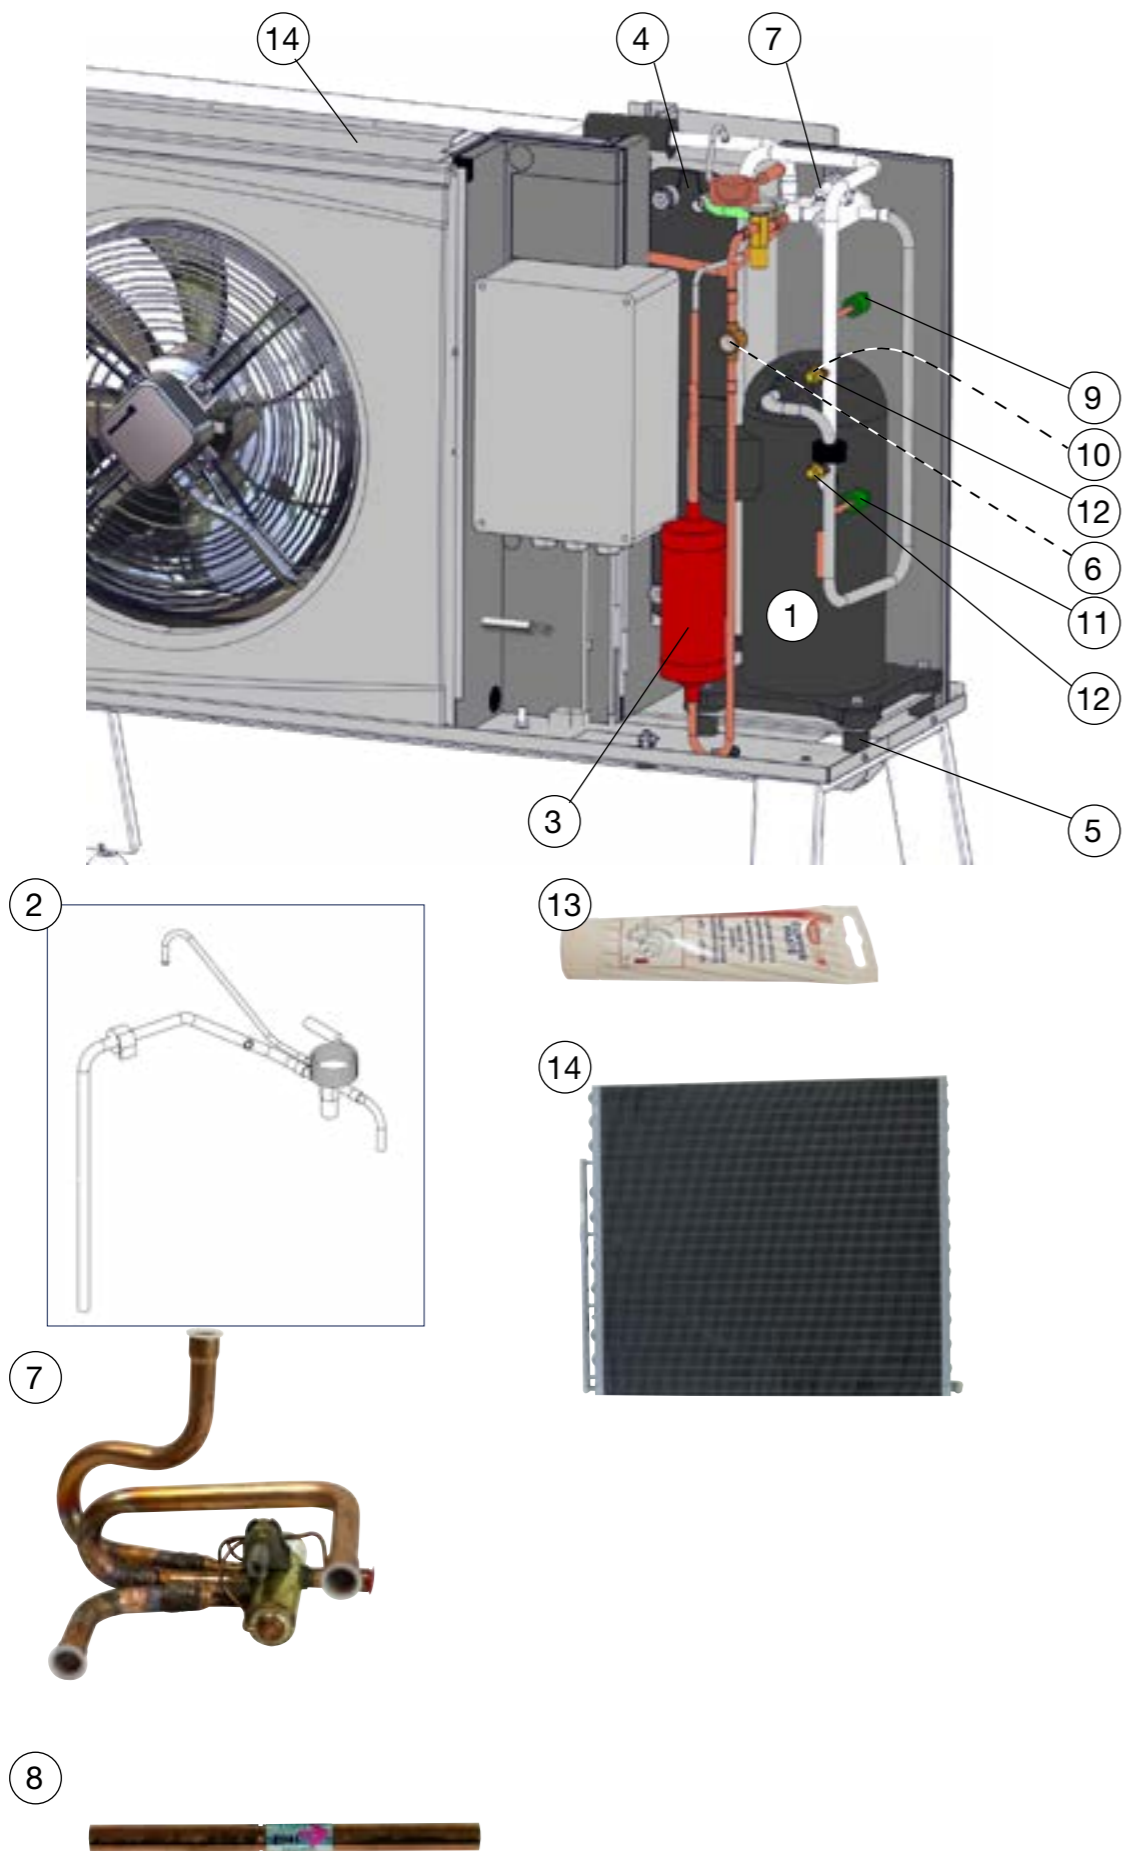

110; 731210110974-731213141033

Innehållsförteckning

Produktmodeller _____	3
1. Reservdelar Exteriör _____	5
2. Reservdelar Kylsystem _____	7
3. Reservdelar Kablage _____	9

Produktmodeller - Product models - Modelle - Modèles

Serienr - Serial - Seriell - Serial	art no	
731211151381-731213261488	581205001	CTC EcoAir 105 V3.5
731211151381-731213341715	581205002	CTC EcoAir 107 V3.5
731209385695+	581205006	CTC EcoAir 110 V3.5
731210110974-731213140996		
731211151381-731213100777	581205012	CTC EcoAir 107 Polar Edition V3.5
731210110974-731213090653	581205016	CTC EcoAir 110 Polar Edition V3.5
731211151381-731213140997	581544001	CTC EcoAir 105 V3.5 1x230 V
731211151381-731213141012	581544004	CTC EcoAir 107 V3.5 1x230 V
731210110974-731213141033	581544006	CTC EcoAir 110 V3.5 1x230 V

1. Reservdelar Exteriör

Artikel nr	Namn	Serie från	Serie till	Rsk nr
1	581220303 Tak , CTC EcoAir 105,107,110	-	-	
2	582365301 Servicelucka, plast , CTC EcoAir 105, 107	731211151381	731213341715	
		731209385695+		
2	582365303 Servicelucka, plast , CTC EcoAir 110	731210110974	731213141033	
3	913128401 Ställfot, låsning servicelucka	-	-	
4	583652302 Ben , CTC EcoAir 105-110	-	-	
5	912921408 Ställfot , M10	-	-	
6	581293345R Sidoplåt höger , CTC EcoAir 105, 107	731211151381	731213341715	
7	584652345R Sidoplåt vänster , CTC EcoAir 105, 107	731211151381	731213341715	
8	584301301 Front , CTC EcoAir 105, 107	731211151381	731213341715	
9	582455301 Kondensvattenskål , Polar Edition	731211151381	-	
10	588056301 Fläkt , CTC EcoAir 105, 107	731211151381	731213341715	
		731209385695+		
10	583767301 Fläkt , CTC EcoAir 110	731210110974	731213141033	