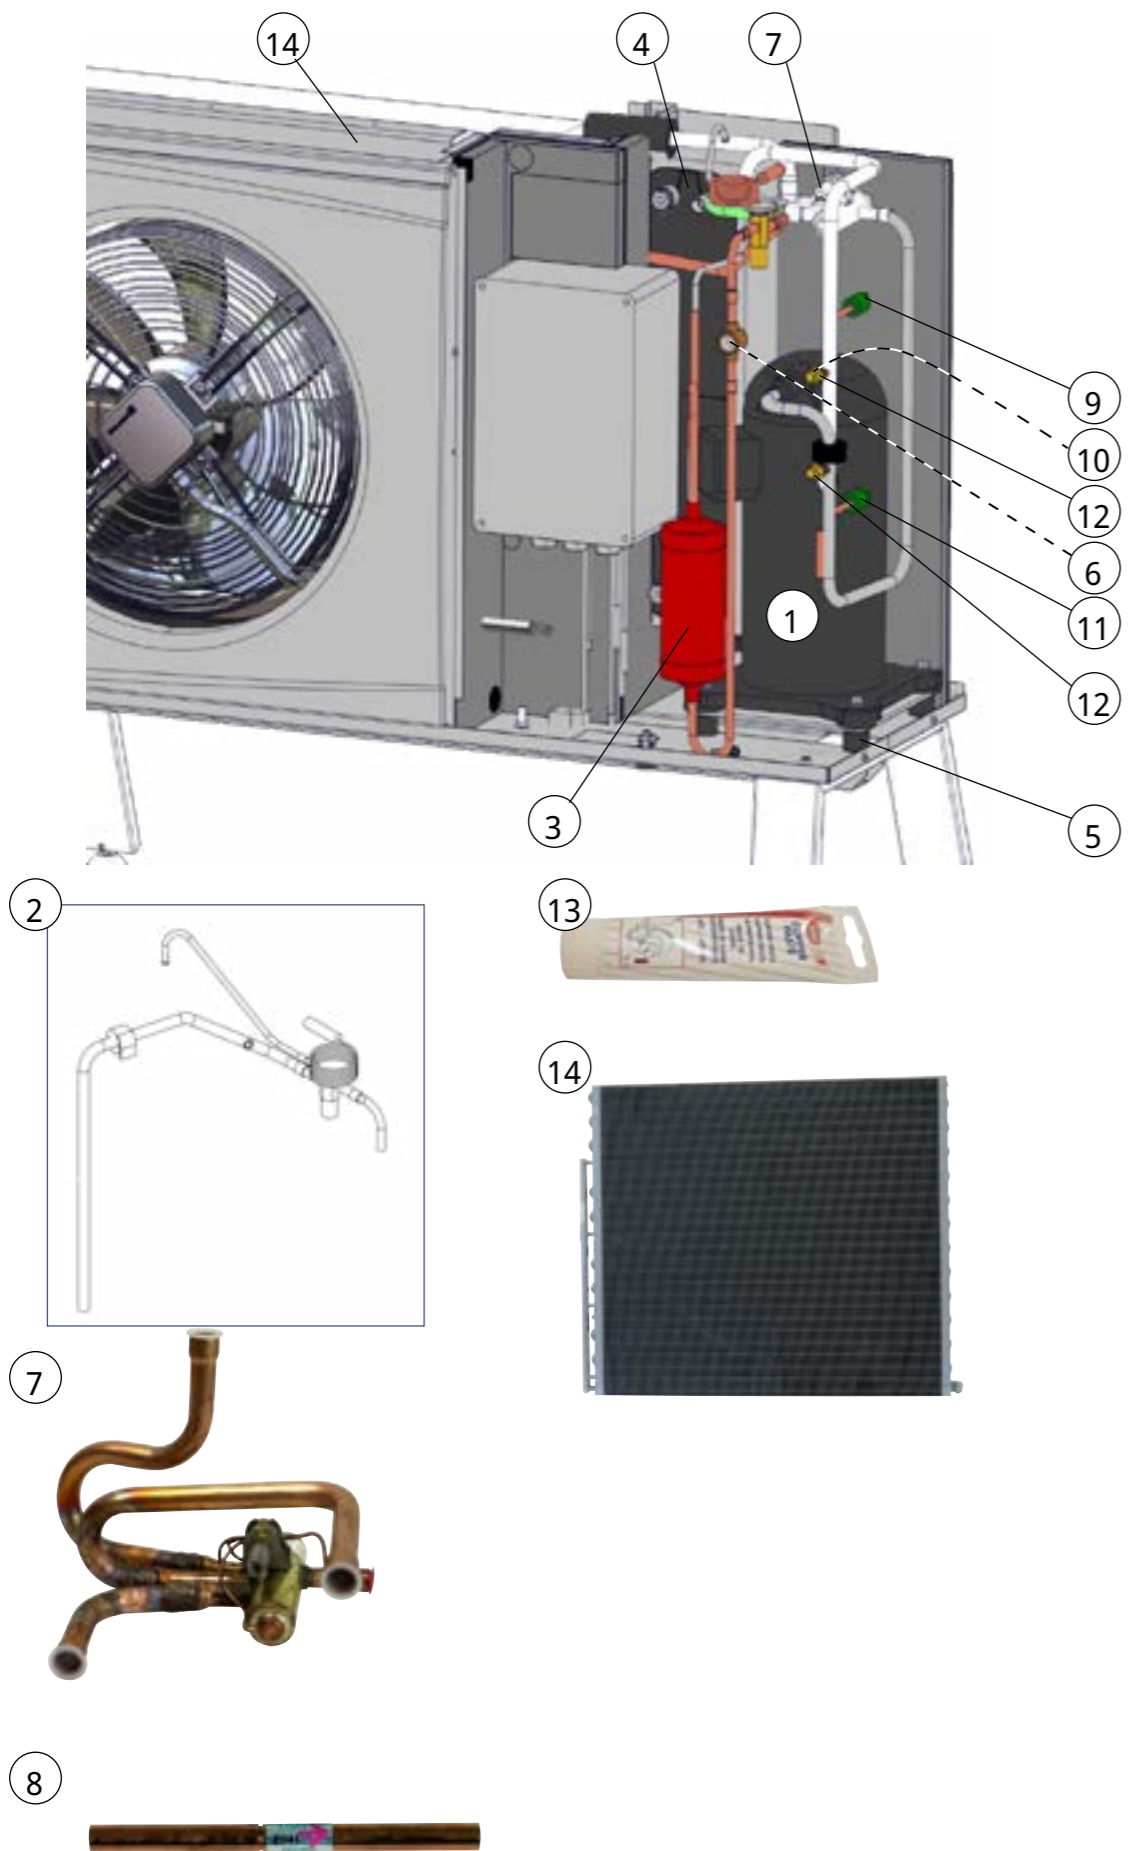

## Innehållsförteckning

Produktmodeller	3
1. Reservdelar Exteriör	5
2. Reservdelar Kylsystem	7
3. Reservdelar Kablage	9

## Produktmodeller - Product models - Modelle - Modèles

Serienr - Serial - Seriell - Serial	art no	
731211151381-731213261488	581205001	CTC EcoAir 105 V3.5
731211151381-731213341715	581205002	CTC EcoAir 107 V3.5
731209385695+ 731210110974-731213140996	581205006	CTC EcoAir 110 V3.5
731211151381-731213100777	581205012	CTC EcoAir 107 Polar Edition V3.5
731210110974-731213090653	581205016	CTC EcoAir 110 Polar Edition V3.5
731211151381-731213140997	581544001	CTC EcoAir 105 V3.5 1x230 V
731211151381-731213141012	581544004	CTC EcoAir 107 V3.5 1x230 V
731210110974-731213141033	581544006	CTC EcoAir 110 V3.5 1x230 V

## 1. Reservdelar Exteriör

Artikel nr	Namn	Serie från	Serie till	Rsk nr
1	581220303 Tak , CTC EcoAir 105,107,110	-	-	
2	582365301 Servicelucka, plast , CTC EcoAir 105, 107	731211151381	731213341715	
3	913128401 Ställfot, låsning servicelucka	-	-	
4	583652302 Ben , CTC EcoAir 105-110	-	-	
5	912921408 Ställfot , M10	-	-	
7	584652345R Sidoplåt vänster , CTC EcoAir 105, 107	731211151381	731213341715	
8	584301301 Front , CTC EcoAir 105, 107	731211151381	731213341715	
9	582455301 Kondensvattenskål , Polar Edition	731211151381	-	
10	588056301 Fläkt , CTC EcoAir 105, 107	731211151381	731213341715	
10	583767301 Fläkt , CTC EcoAir 110	731209385695+ 731210110974	731213141033	