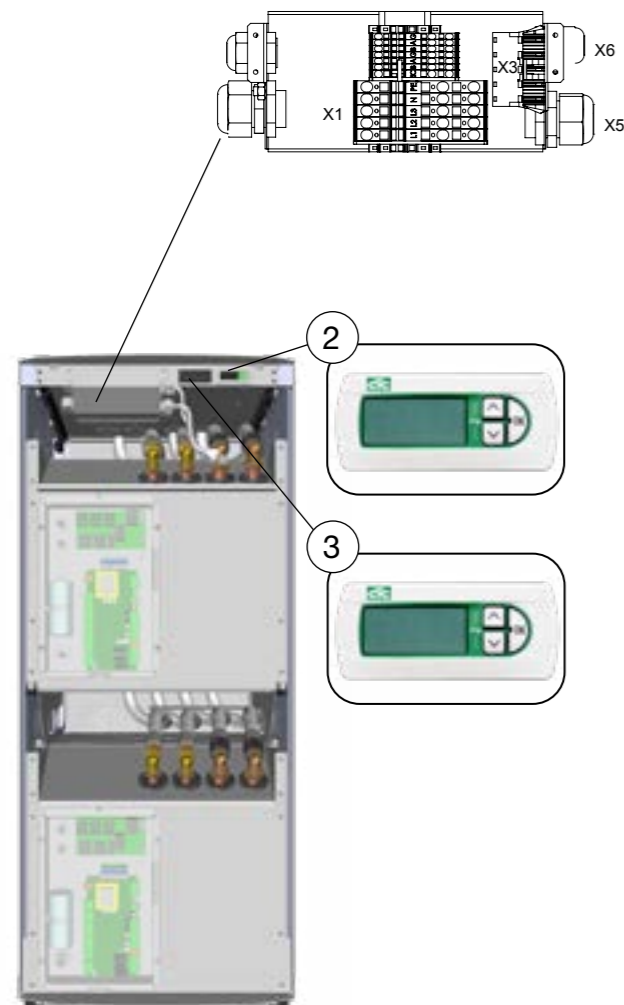

[Svenska](#)[English](#)[Deutsch](#)[Français](#)

Providing sustainable energy solutions worldwide

CTC EcoPart XL

Reservdelar och tillbehör

Produktmodeller

Innehållsförteckning

Produktmodeller	3
1. Reservdelar Elkablage	5
2. Reservdelar Kylsystem	7
3. Reservdelar Bipack & Övrigt	11
4. Reservdelar Tillbehör	13

EAN	rsk no	art no
		585701001 CTC ECOPART 424
		585701011 CTC ECOPART 424 LEP
		585701021 CTC ECOPART 424 4XLEP
		585701002 CTC ECOPART 434
		585701012 CTC ECOPART 434 LEP
		585701022 CTC ECOPART 434 4XLEP

EcoPart 425-435 Basic

KM 412-417 3x400V

1. Reservdelar Elkablage

Artikel nr	Namn	Serie från	Serie till	Rsk nr
2	586043401 CTC BasicDisplay med kabel , 1.0 m	730100000000	-	-
2	585916401 Kabel, CTC Basic Display , 1.0 m	730100000000	-	-
3	586043402 CTC BasicDisplay med kabel , 2.5 m	730100000000	-	-
3	585916402 Kabel, CTC Basic Display , 2.5 m	730100000000	-	-
5	586282404 Kretskort, relä , KM 412, 3x400	730100000000	-	-
5	586282406 Kretskort, relä , KM 417, 3x400	730100000000	-	-
6	585738471 Kretskort, mjukstart , KM 412, 3x400	730100000000	-	-
6	584797471 Kretskort, mjukstart , KM 417, 3x400	730100000000	-	-
7	586281401 Kontaktor , 25 A, 3x400	730100000000	-	-
8	913146403 Plint , PLINT ST 2,5 TWIN PE	730100000000	-	-
8	913146402 Plint , PLINT ST 2,5 TWIN BU	730100000000	-	-
8	913146401 Plint , PLINT ST 2,5 TWIN	730100000000	-	-
8	913197401 Plint , ST6 TWIN	730100000000	-	-
8	913197402 Plint , ST6 TWIN BU	730100000000	-	-
8	913197403 Plint , ST6 TWIN PE	730100000000	-	-
9	913193401 Distans snap-in , 5 mm.	730100000000	-	-
10	585576302 Plintsats, kretskort , UPC Conn	730100000000	-	-
11	584873402 Plintsats, kretskort , UP2CONN0S0	730100000000	-	-