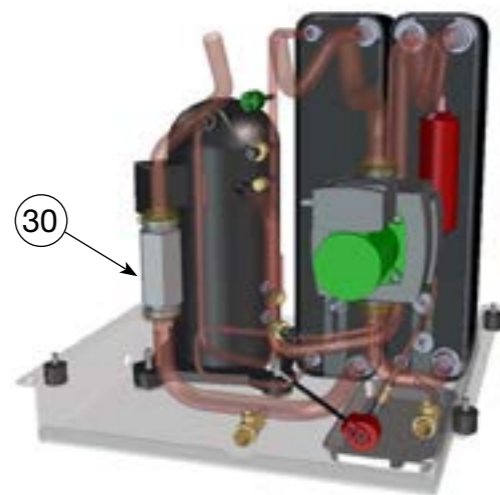

EcoPart 425-435 Basic

KM 412-417 3x400V

1. Reservdelar Elkablage

Artikel nr	Namn	Serie från	Serie till	Rsk nr
2	586043401 CTC BasicDisplay med kabel , 1.0 m	730100000000	-	-
2	585916401 Kabel, CTC Basic Display , 1.0 m	730100000000	-	-
3	586043402 CTC BasicDisplay med kabel , 2.5 m	730100000000	-	-
3	585916402 Kabel, CTC Basic Display , 2.5 m	730100000000	-	-
5	586282404 Kretskort, relä , KM 412, 3x400	730100000000	-	-
5	586282406 Kretskort, relä , KM 417, 3x400	730100000000	-	-
6	585738471 Kretskort, mjukstart , KM 412, 3x400	730100000000	-	-
6	584797471 Kretskort, mjukstart , KM 417, 3x400	730100000000	-	-
7	586281401 Kontaktor , 25 A, 3x400	730100000000	-	-
8	913146403 Plint , PLINT ST 2,5 TWIN PE	730100000000	-	-
8	913146402 Plint , PLINT ST 2,5 TWIN BU	730100000000	-	-
8	913146401 Plint , PLINT ST 2,5 TWIN	730100000000	-	-
8	913197401 Plint , ST6 TWIN	730100000000	-	-
8	913197402 Plint , ST6 TWIN BU	730100000000	-	-
8	913197403 Plint , ST6 TWIN PE	730100000000	-	-
9	913193401 Distans snap-in , 5 mm.	730100000000	-	-
10	585576302 Plintsats, kretskort , UPC Conn	730100000000	-	-
11	584873402 Plintsats, kretskort , UP2CONN0S0	730100000000	-	-

2. Reservdelar Kylsystem

Artikel nr	Namn	Serie från	Serie till	Rsk nr
1	585335303 Ljudhuvsats kompressor, ZH30-45	730100000000	-	-
2	586700034 Kylmodul, service , 12 kW 3x400V, no pumps	730100000000	-	-
2	586700036 Kylmodul, service , 17kW 3x400V, no pumps	730100000000	-	-
3	583826406 Kompressor , 412, COPEL ZH30K4E-TFD, 3x400v	730100000000	-	-
3	583826400 Kompressor , 417, COPEL ZH45K4E-TFD, 3x400v	730100000000	-	-
4	584783303 Förångare, isolerad , KM 412	730100000000	-	-
4	584783304 Förångare, isolerad , KM 417	730100000000	-	-
5	584785304 Kondensor, isolerad , KM 412	730100000000	-	-
5	584785305 Kondensor, isolerad , KM 417	730100000000	-	-