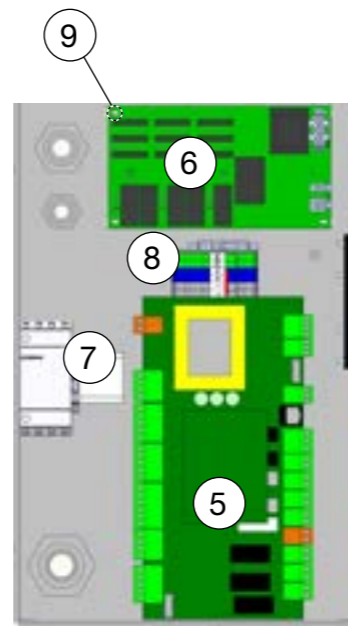

[Svenska](#)[English](#)[Deutsch](#)[Français](#)

Providing sustainable energy solutions worldwide

CTC EcoPart XL

Reservdelar och tillbehör

Produktmodeller

Innehållsförteckning

Produktmodeller	3
1. Reservdelar Elkablage	5
2. Reservdelar Kylsystem	7
3. Reservdelar Bipack & Övrigt	11
4. Reservdelar Tillbehör	13

EAN	rsk no	art no
		585701001 CTC ECOPART 424
		585701011 CTC ECOPART 424 LEP
		585701021 CTC ECOPART 424 4XLEP
		585701002 CTC ECOPART 434
		585701012 CTC ECOPART 434 LEP
		585701022 CTC ECOPART 434 4XLEP

EcoPart 425-435 Basic

KM 412-417 3x400V

1. Reservdelar Elkablage

Artikel nr	Namn	Serie från	Serie till	Rsk nr
2	586043401 CTC BasicDisplay med kabel , 1.0 m	730100000000	-	-
2	585916401 Kabel, CTC Basic Display , 1.0 m	730100000000	-	-
3	586043402 CTC BasicDisplay med kabel , 2.5 m	730100000000	-	-
3	585916402 Kabel, CTC Basic Display , 2.5 m	730100000000	-	-
5	586282404 Kretskort, relä , KM 412, 3x400	730100000000	-	-
5	586282406 Kretskort, relä , KM 417, 3x400	730100000000	-	-
6	585738471 Kretskort, mjukstart , KM 412, 3x400	730100000000	-	-
6	584797471 Kretskort, mjukstart , KM 417, 3x400	730100000000	-	-
7	586281401 Kontaktor , 25 A, 3x400	730100000000	-	-
8	913146403 Plint , PLINT ST 2,5 TWIN PE	730100000000	-	-
8	913146402 Plint , PLINT ST 2,5 TWIN BU	730100000000	-	-
8	913146401 Plint , PLINT ST 2,5 TWIN	730100000000	-	-
8	913197401 Plint , ST6 TWIN	730100000000	-	-
8	913197402 Plint , ST6 TWIN BU	730100000000	-	-
8	913197403 Plint , ST6 TWIN PE	730100000000	-	-
9	913193401 Distans snap-in , 5 mm.	730100000000	-	-
10	585576302 Plintsats, kretskort , UPC Conn	730100000000	-	-
11	584873402 Plintsats, kretskort , UP2CONN0S0	730100000000	-	-