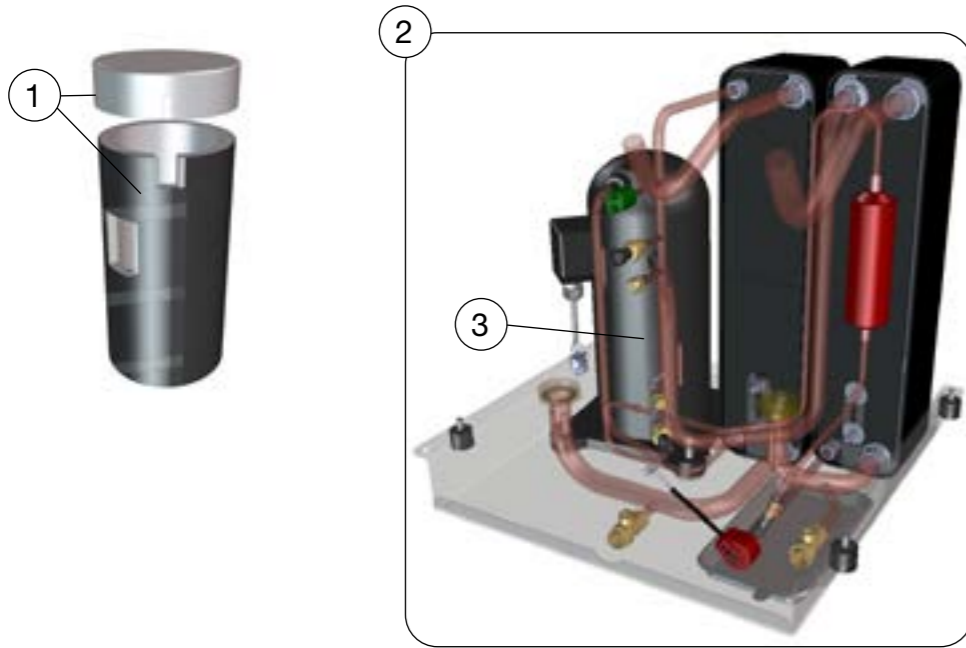

EcoPart 425-435 Basic

KM 412-417 3x400V

1. Reservdelar Elkablage

Artikel nr	Namn	Serie från	Serie till	Rsk nr
2	586043401 CTC BasicDisplay med kabel , 1.0 m	730100000000	-	-
2	585916401 Kabel, CTC Basic Display , 1.0 m	730100000000	-	-
3	586043402 CTC BasicDisplay med kabel , 2.5 m	730100000000	-	-
3	585916402 Kabel, CTC Basic Display , 2.5 m	730100000000	-	-
5	586282404 Kretskort, relä , KM 412, 3x400	730100000000	-	-
5	586282406 Kretskort, relä , KM 417, 3x400	730100000000	-	-
6	585738471 Kretskort, mjukstart , KM 412, 3x400	730100000000	-	-
6	584797471 Kretskort, mjukstart , KM 417, 3x400	730100000000	-	-
7	586281401 Kontaktor , 25 A, 3x400	730100000000	-	-
8	913146403 Plint , PLINT ST 2,5 TWIN PE	730100000000	-	-
8	913146402 Plint , PLINT ST 2,5 TWIN BU	730100000000	-	-
8	913146401 Plint , PLINT ST 2,5 TWIN	730100000000	-	-
8	913197401 Plint , ST6 TWIN	730100000000	-	-
8	913197402 Plint , ST6 TWIN BU	730100000000	-	-
8	913197403 Plint , ST6 TWIN PE	730100000000	-	-
9	913193401 Distans snap-in , 5 mm.	730100000000	-	-
10	585576302 Plintsats, kretskort , UPC Conn	730100000000	-	-
11	584873402 Plintsats, kretskort , UP2CONN0S0	730100000000	-	-