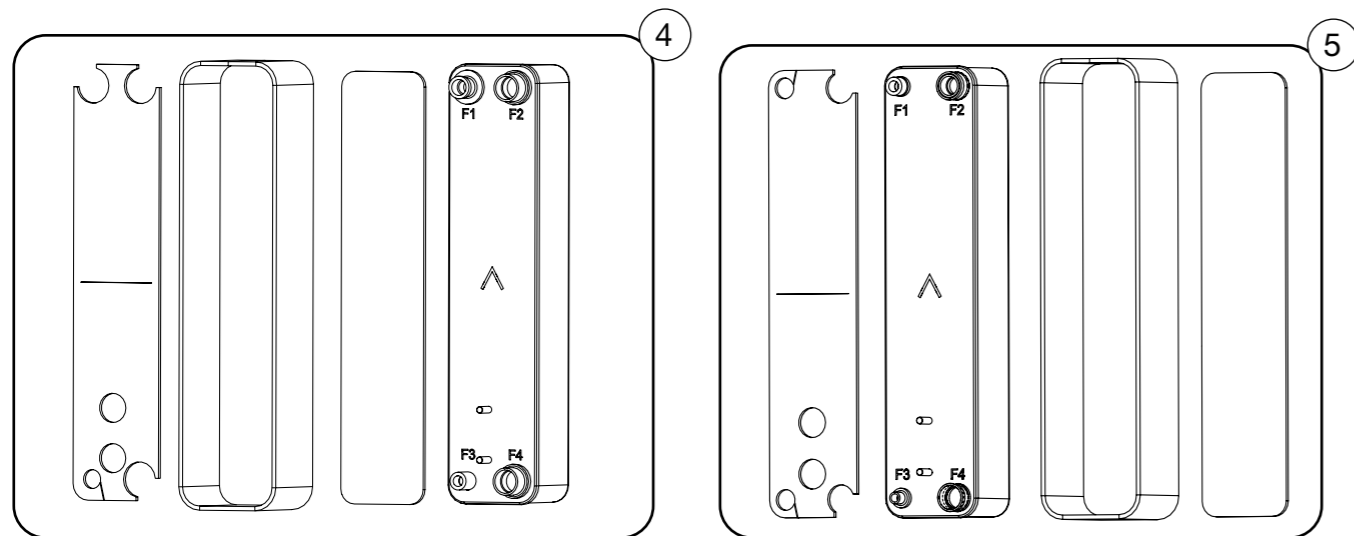

2. Reservdelar Kylsystem

Artikel nr	Namn	Serie från	Serie till	Rsk nr
1	585335303 Ljudhuvsats kompressor, ZH30-45	730100000000	-	-
2	586700034 Kylmodul, service , 12 kW 3x400V, no pumps	730100000000	-	-
2	586700036 Kylmodul, service , 17kW 3x400V, no pumps	730100000000	-	-
3	583826406 Kompressor , 412, COPEL ZH30K4E-TFD, 3x400v	730100000000	-	-
3	583826400 Kompressor , 417, COPEL ZH45K4E-TFD, 3x400v	730100000000	-	-
4	584783303 Förångare, isolerad , KM 412	730100000000	-	-
4	584783304 Förångare, isolerad , KM 417	730100000000	-	-
5	584785304 Kondensor, isolerad , KM 412	730100000000	-	-
5	584785305 Kondensor, isolerad , KM 417	730100000000	-	-