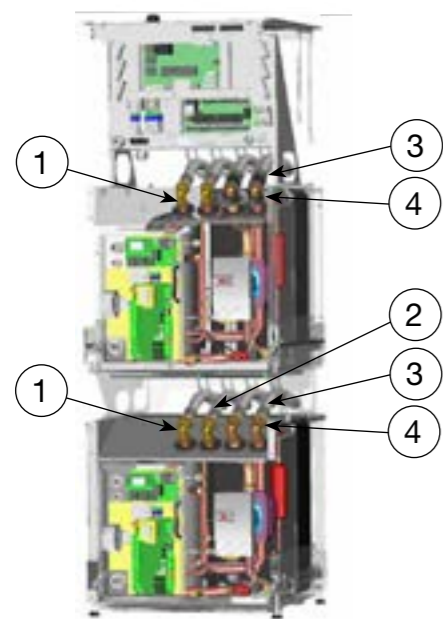

EcoPart i425-435 PRO