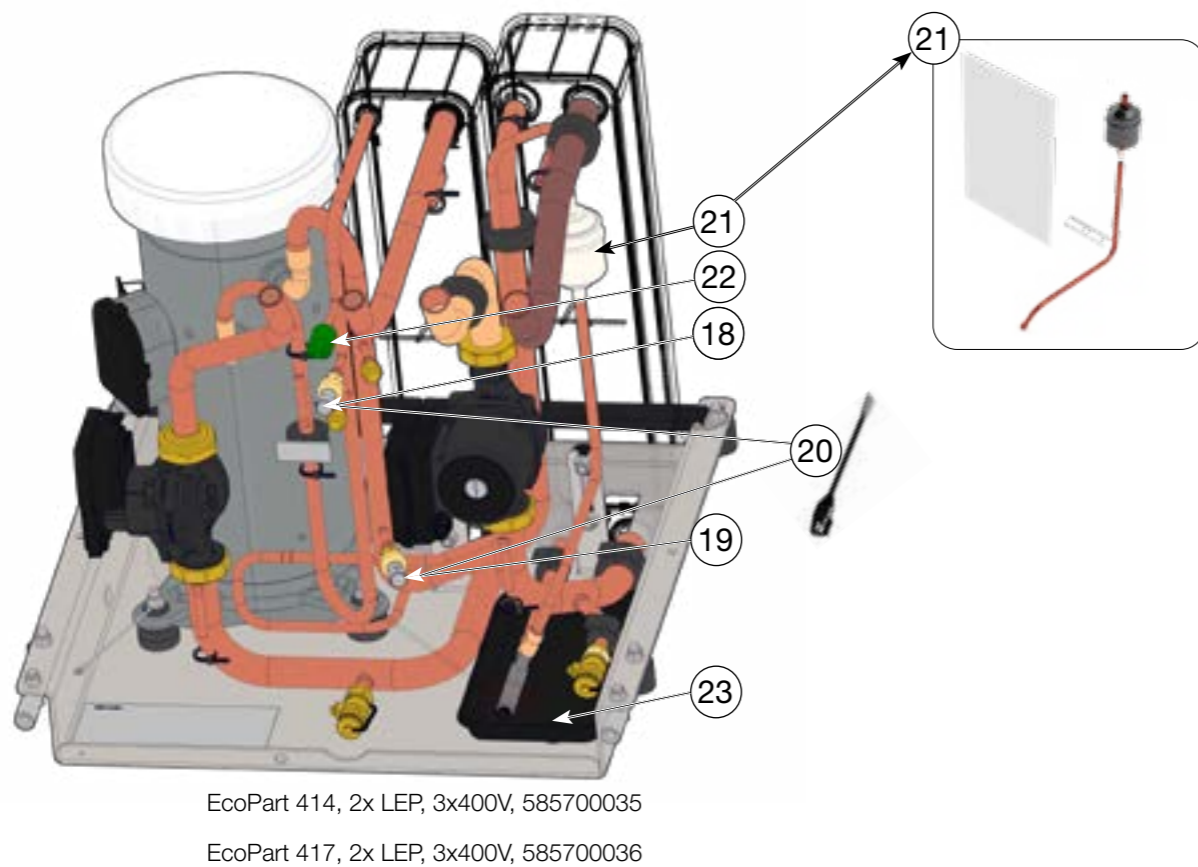

2. Reservdelar Kylsystem

Artikel nr	Namn	Serie från	Serie till	Rsk nr
8	586916301 Rör, brinepump, kit, isolerad	730100000000	-	-
9	585963301 Rör, laddpump, kit, UPM2 15-60 130	730100000000	-	-
10	587603301 Schradventil, rak, 1/4"	730100000000	-	-
11	Kabel Kompr., matning, 4G 2.5 412, 3xv400V, L=230	730100000000	-	-
12	584757304 Expansionsventil, el, E2V24USF, KM 412-417	730100000000	-	-
13	588561301 Stator, E2V-UP	730100000000	-	-
14	588718301 Avtappningsventil, 1/2"	730100000000	-	-
15	588568302 Givare, suggas, NTC 015 WF00, 1.5.m	730100000000	-	-
16	588567301 Givare hetgas, NTC 50, 1.5m	730100000000	-	-
17	587713301 Givare, 22K 2.5m, shrink tubing	730100000000	-	-
18	584486302 Högtrycksgivare, 45bar, 1x230V/3x230V	730100000000	-	-
19	584486301 Lågtrycksgivare	730100000000	-	-
20	584936302 Kabel hög/lågtrycksgivare, 1300 mm	730100000000	-	-
21	587525401 Torkfilter, DMF053S	730115240187	-	-
21	587559302 CTC Filterkit, Dekal, ny fyllnadsmängd, 412	730100000000	730115240186	-
21	587559303 CTC Filterkit, Dekal, ny fyllnadsmängd, 414-417	730100000000	730115240186	-
22	582513402 Högtryckspressostat, 31bar L=100	730100000000	-	-
23	912598401 Kondensvattenskål	730100000000	-	-
24	912649402 Dämpare, M8	730100000000	-	-
25	588894301 Laddpump, 25/75-130 PWM, 412	730100000000	-	-
25	588895301 Laddpump, 25/85-130 PWM, 417	730100000000	-	-
26	588898301 Brinepump, packningar, 25/125-180	730100000000	-	-
27	588821301 Packningssats stålring, Ø45/27*3	730100000000	-	-
28	585214301 Kabel, PWM, 1 m	730100000000	-	-
29	586451401 Kabel laddpump matning, 1m	730100000000	-	-
30	585747401 Övergångsnippel, Ø28mm-Ø32mm L=130mm	730100000000	-	-