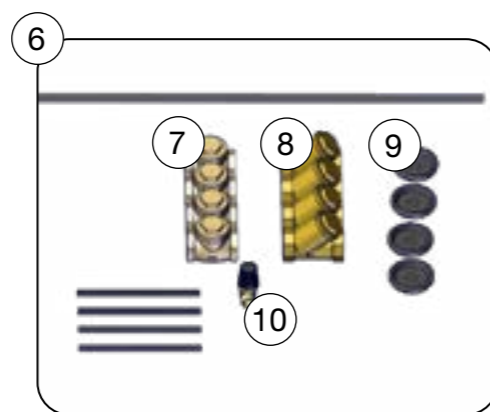

3. Reservdelar Bipack & Övrigt

Artikel nr	Namn	Serie från	Serie till	Rsk nr
1	583840403 Vinkelkoppling, 6-kant , 28x22	730100000000	-	-
3	585989305R Flexslang, isolerad , 1000 mm 28x28	730100000000	-	-
4	588715301 Vinkelkoppling, 6-kant , 28x28	730100000000	-	-
5	586720301T Påfyllnadssats, mässing , G25	730100000000	-	-
5	586720302T Påfyllnadssats, mässing , G32	730100000000	-	-
7	586021401 Backventil , EP i424-434, 1 1/4"	730100000000	-	-
8	912597402 Smutsfilter , G3/4"- 0,4mm	730100000000	-	-
9	585054401 Gummigenomföring , Ø 60	730100000000	-	-
10	588720301 Säkerhetsventil , 1/2" 3 bar	730100000000	-	-