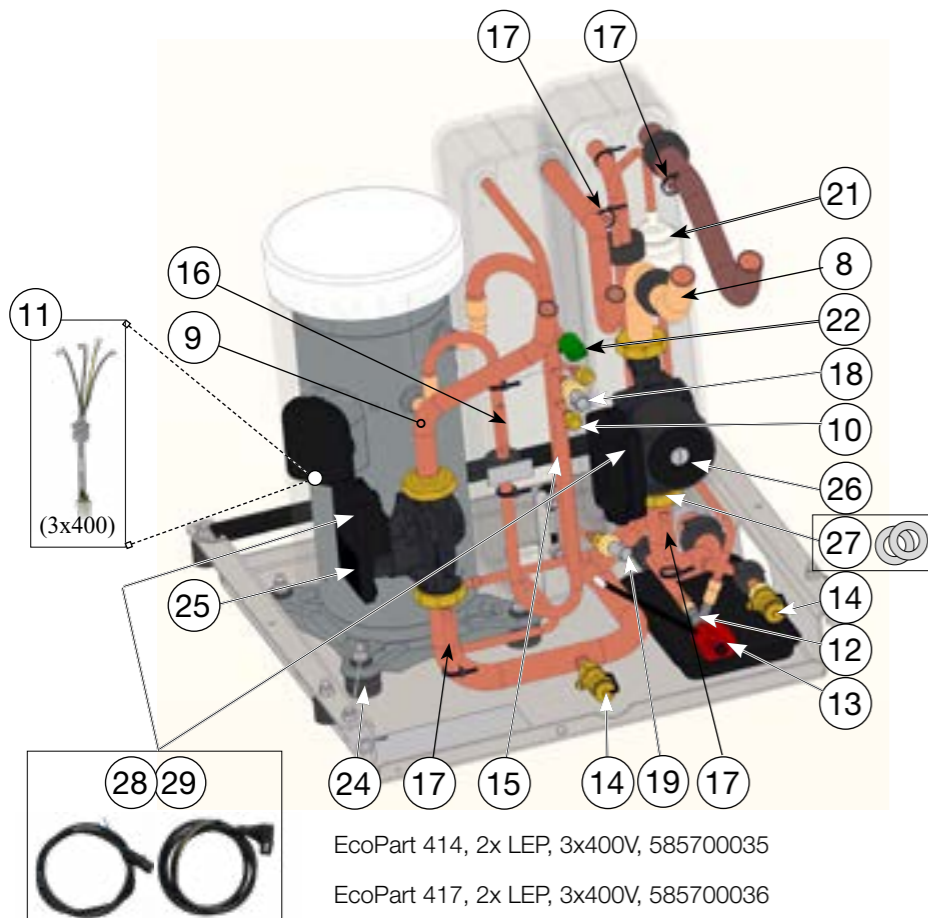

2. Reservdelar Kylsystem

Artikel nr	Namn	Serie från	Serie till	Rsk nr
8	586916301 Rör, brinepump, kit, isolerad	730100000000	-	-
9	585963301 Rör, laddpump, kit, UPM2 15-60 130	730100000000	-	-
10	587603301 Schradventil, rak, 1/4"	730100000000	-	-
11	Kabel Kompr., matning, 4G 2.5 412, 3xv400V, L=230	730100000000	-	-
12	584757304 Expansionsventil, el, E2V24USF, KM 412-417	730100000000	-	-
13	588561301 Stator, E2V-UP	730100000000	-	-
14	588718301 Avtappningsventil, 1/2"	730100000000	-	-
15	588568302 Givare, suggas, NTC 015 WF00, 1.5.m	730100000000	-	-
16	588567301 Givare hetgas, NTC 50, 1.5m	730100000000	-	-
17	587713301 Givare, 22K 2.5m, shrink tubing	730100000000	-	-
18	584486302 Högtrycksgivare, 45bar, 1x230V/3x230V	730100000000	-	-
19	584486301 Lågtrycksgivare	730100000000	-	-
20	584936302 Kabel hög/lågtrycksgivare, 1300 mm	730100000000	-	-
21	587525401 Torkfilter, DMF053S	730115240187	-	-
21	587559302 CTC Filterkit, Dekal, ny fyllnadsmängd, 412	730100000000	730115240186	-
21	587559303 CTC Filterkit, Dekal, ny fyllnadsmängd, 414-417	730100000000	730115240186	-
22	582513402 Högtryckspressostat, 31bar L=100	730100000000	-	-
23	912598401 Kondensvattenskål	730100000000	-	-
24	912649402 Dämpare, M8	730100000000	-	-
25	588894301 Laddpump, 25/75-130 PWM, 412	730100000000	-	-
25	588895301 Laddpump, 25/85-130 PWM, 417	730100000000	-	-
26	588898301 Brinepump, packningar, 25/125-180	730100000000	-	-
27	588821301 Packningssats stålring, Ø45/27*3	730100000000	-	-
28	585214301 Kabel, PWM, 1 m	730100000000	-	-
29	586451401 Kabel laddpump matning, 1m	730100000000	-	-
30	585747401 Övergångsnippel, Ø28mm-Ø32mm L=130mm	730100000000	-	-