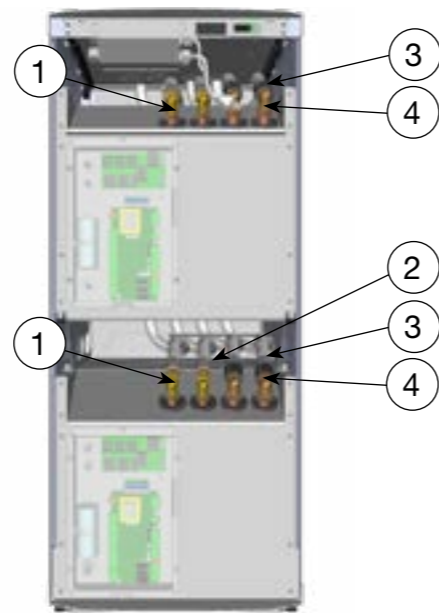

EcoPart 425-435 Basic